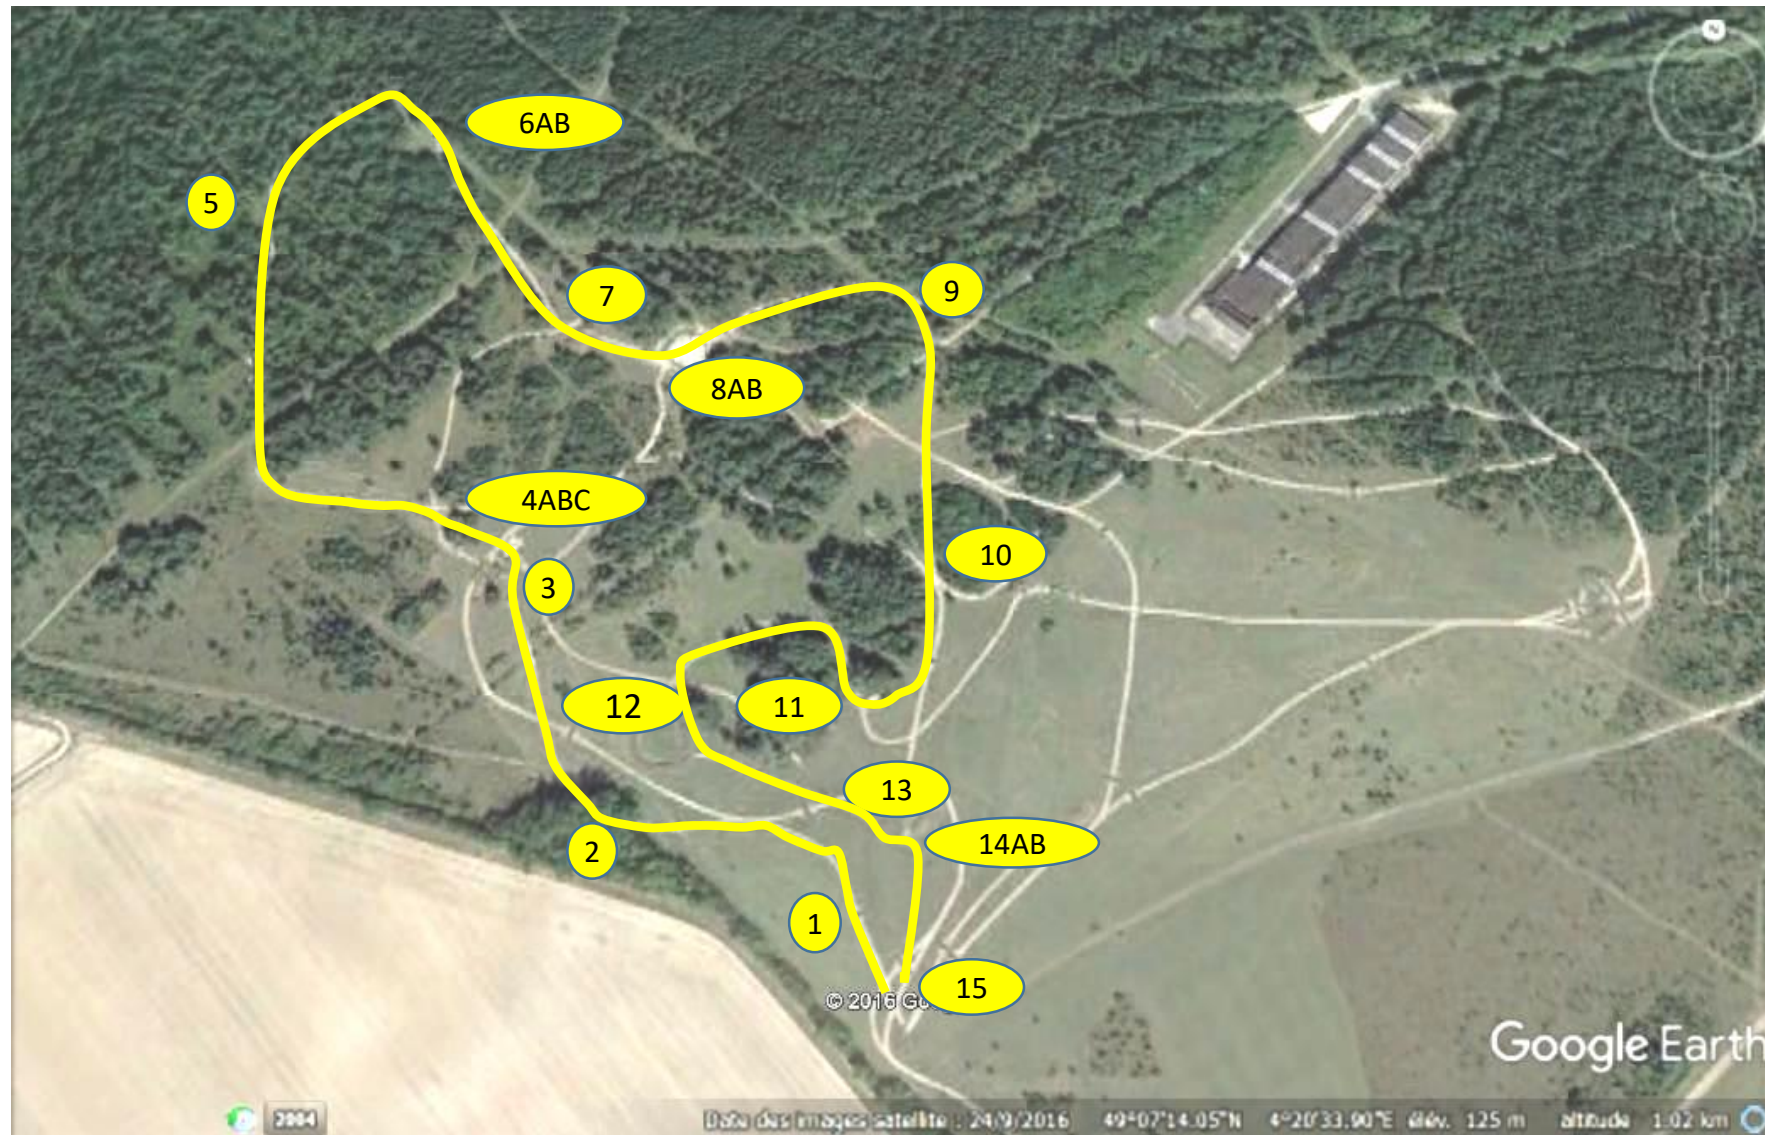

FANIONS JAUNES

Temps : 4 min 24 sec

Minutes jaunes n° blancs

- 1 : Tonneaux
- 2 : Coffre
- 3 : Coffre
- 4 : ABC La Butte
- 5 : Barre en A
- 6AB: Coffin
- 7 : Chapeau de gendarme
- 8AB : Gué
- 9 : Coffre
- 10: Palissade
- 11: Brouette
- 12 : Barrière blanche
- 13 : Haie
- 14 AB : Gué
- 15 : Escalier

**6 ans Q :**

Pas de 14B

Mourmelon avril 2019

Pro2

Fanions violets

Temps : 6 min 00

Minutes violettes n° blancs

- 1 : Dôme
- 2 : Brouette
- 3 : Coffre
- 4ABCD : Butte
- 5 : Coffre
- 6 : Coffre
- 7AB : Haie + Haie
- 8 : chapeau de gendarme
- 9 : Gué
- 10 AB: Le trou de bombe
- 11 : Trackenen
- 12 : Pointe
- 13 : Toit de bergerie
- 14ABC : Coffin
- 15 : CB
- 16 : ½ dôme
- 17 : Trou
- 18ABC : Gué
- 19: Escalier