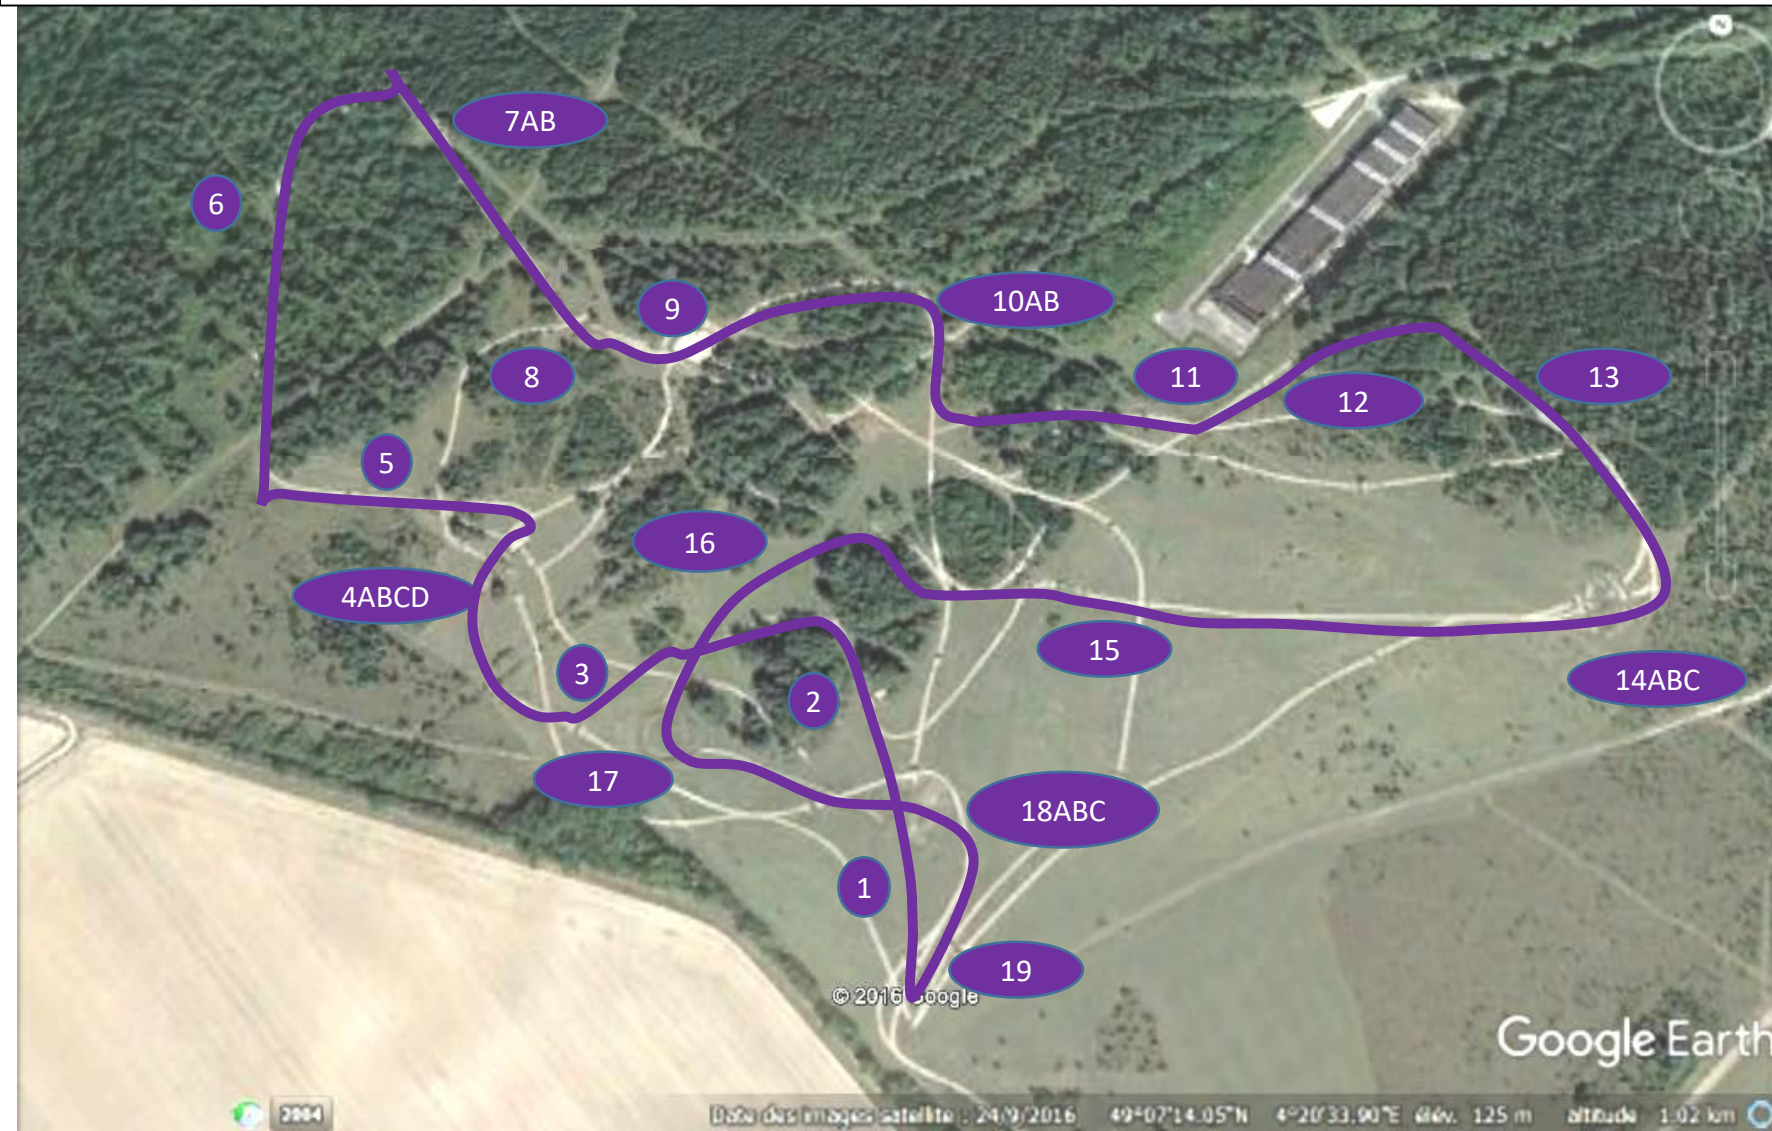

**6 ans Q :**

Pas de 14B

Mourmelon avril 2019

Pro2

Fanions violets

Temps : 6 min 00

Minutes violettes n° blancs

- 1 : Dôme
- 2 : Brouette
- 3 : Coffre
- 4ABCD : Butte
- 5 : Coffre
- 6 : Coffre
- 7AB : Haie + Haie
- 8 : chapeau de gendarme
- 9 : Gué
- 10 AB: Le trou de bombe
- 11 : Trackenen
- 12 : Pointe
- 13 : Toit de bergerie
- 14ABC : Coffin
- 15 : CB
- 16 : ½ dôme
- 17 : Trou
- 18ABC : Gué
- 19: Escalier

Mourmelon avril 2019

Pro3 – Am élite

Fanions noirs

Temps : 6 min 21 sec  
Minutes noires n° blancs

- 1 : Dome
- 2 : Brouette
- 3 : Coffre
- 4ABCD : Butte
- 5 : Coffre
- 6 : Barre en A
- 7ABC : Coffin
- 8 : chapeau de gendarme
- 9 : Gué
- 10 AB: Le trou de bombe
- 11 : Trackenen
- 12 : Pointe
- 13 : Toit de bergerie
- 14ABC : Coffin
- 15 : CB
- 16 : ½ dome
- 17 : Trou
- 18ABC : Gué
- 19: Escalier