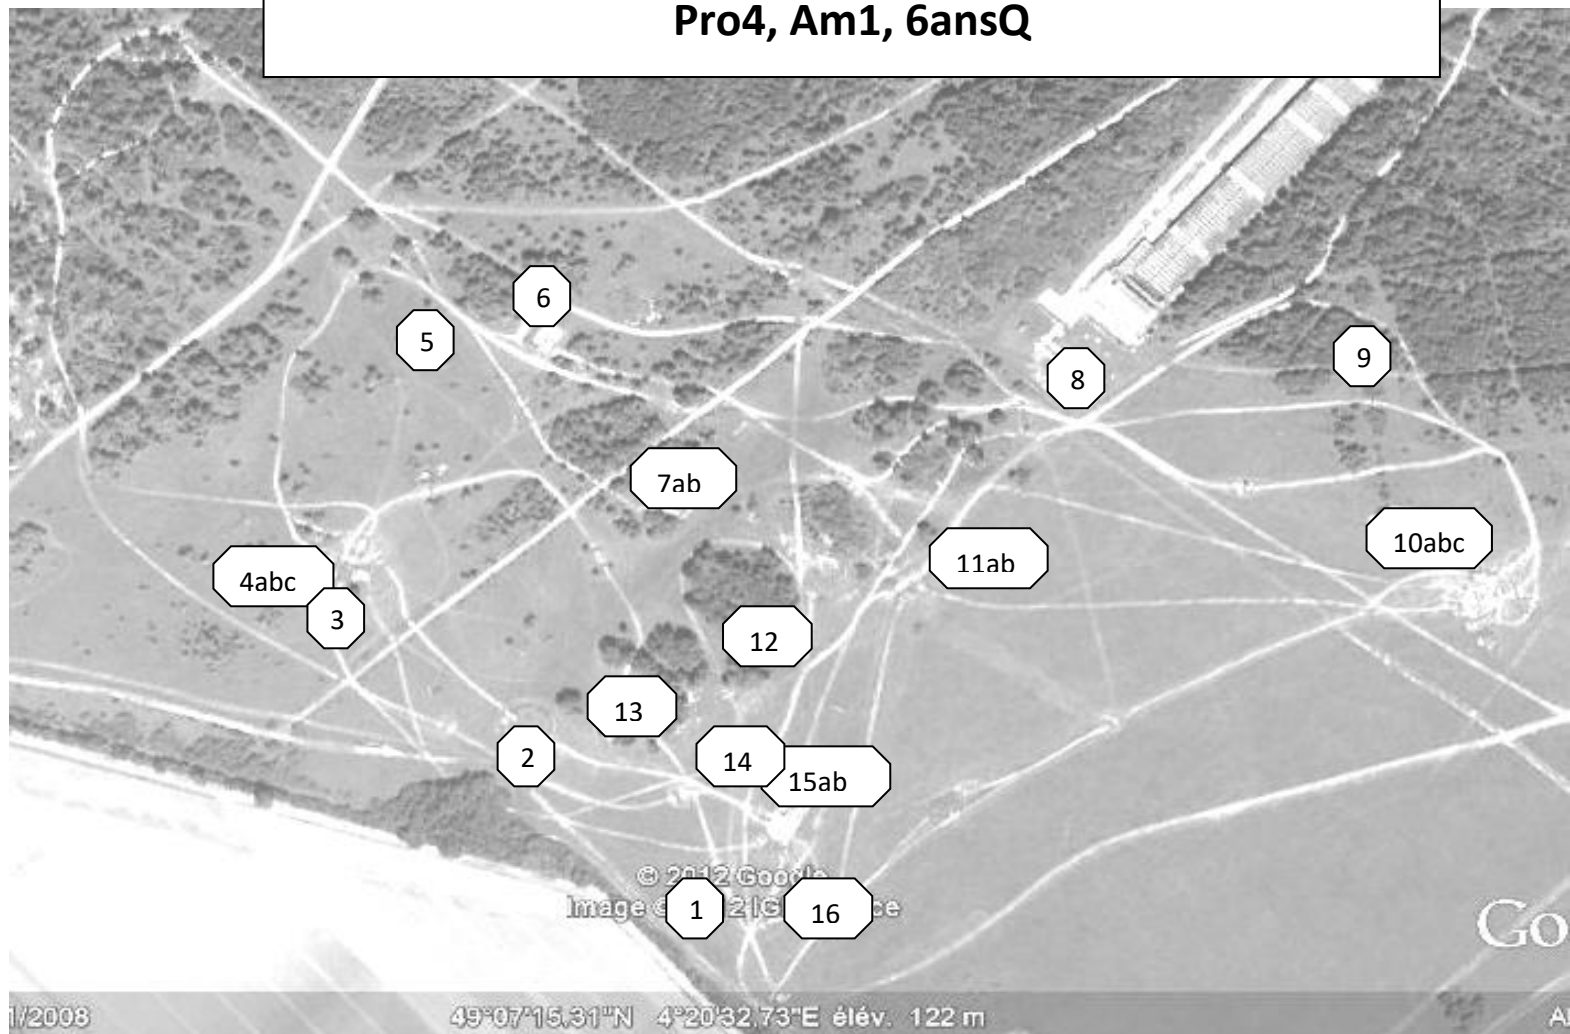

CEM Mourmelon avril 2018

Pro4, Am1, 6ansQ

1 Tonneaux

2 Coffre

3 Maison rondins

4 ABC La Butte

5 chapeau de gendarme

6 Gué

7 AB Spa + coffre directionnel

8 Trackenen

9 Coffre

10 ABC Coffin

11AB Barre en A + CB

12 Table

13 Barrière blanche

14 Haie