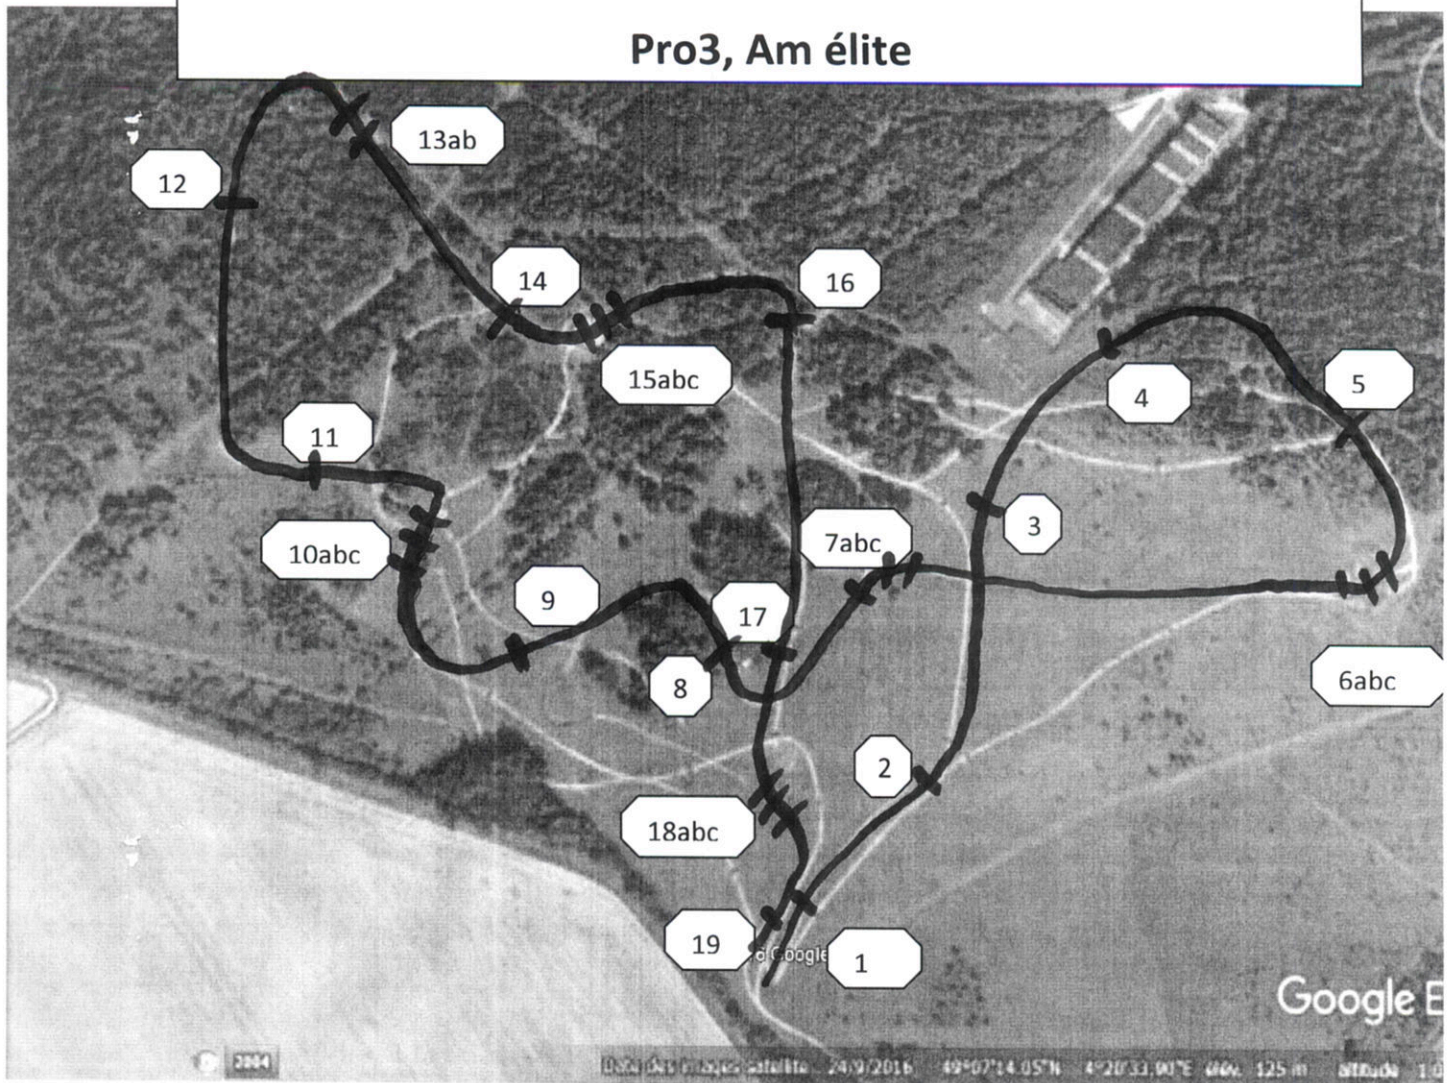

# Mourmelon octobre 2017

## Pro3, Am élite

- 1 Tonneaux
- 2 Troncs
- 3 ½ dôme
- 4 Barrière blanche
- 5 Toit de bergerie
- 6 abc coffre
- 7abc raquette
- 8 table
- 9 triple brush
- 10abc butte
- 11 coffre
- 12 coffre
- 13ab haie-haie
- 14 chapeau de gendarme
- 15abc gué
- 16 coffre
- 17 Cheval
- 18abc gué
- 19 Escalier

#### Pro 3 – Am élite :

Minutes noires numéros blancs      6 min 08sec