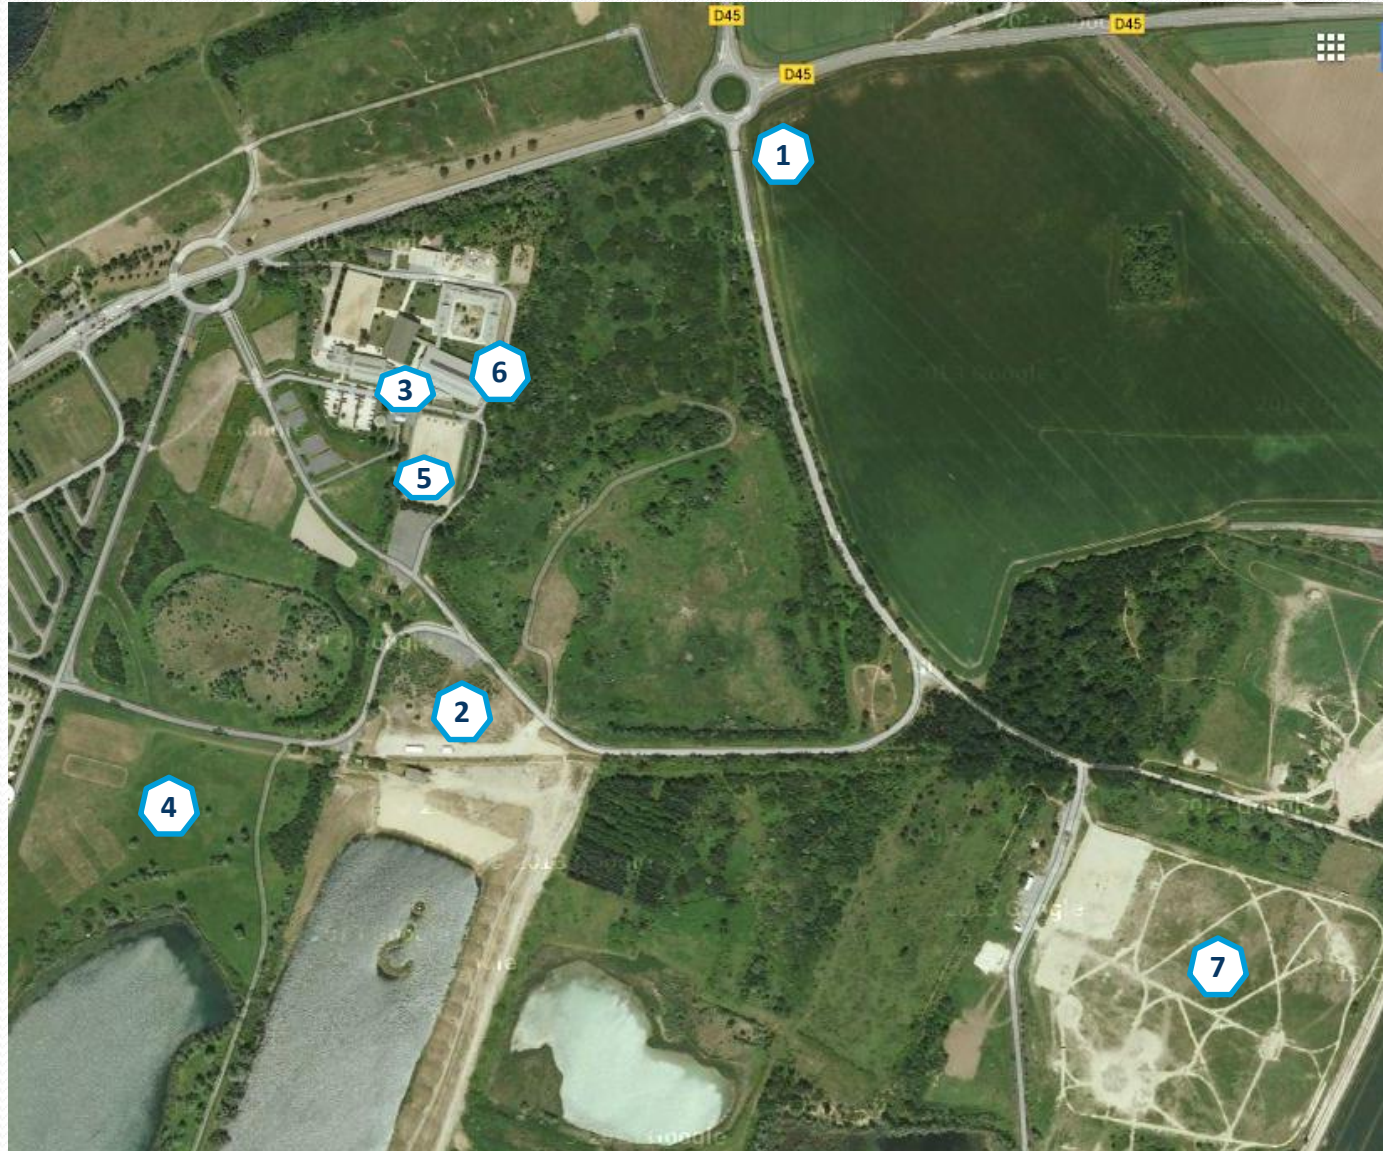

Plan du Centre Equestre

- 1 - Entrée camions & vans
- 2 - Parking voitures & vans
- 3 - Accueil - Restauration
- 4 - Carrières de dressage
- 5 - Carrière SO
- 6 Détente SO
Grand Manège
- 7 - Cross

Centre Equestre de la base de loisirs de Jablines-Annet, 77450 Jablines
Tél. 01.60.26.49.99 -

Accès aux Carrières de dressage

Accès au Cross