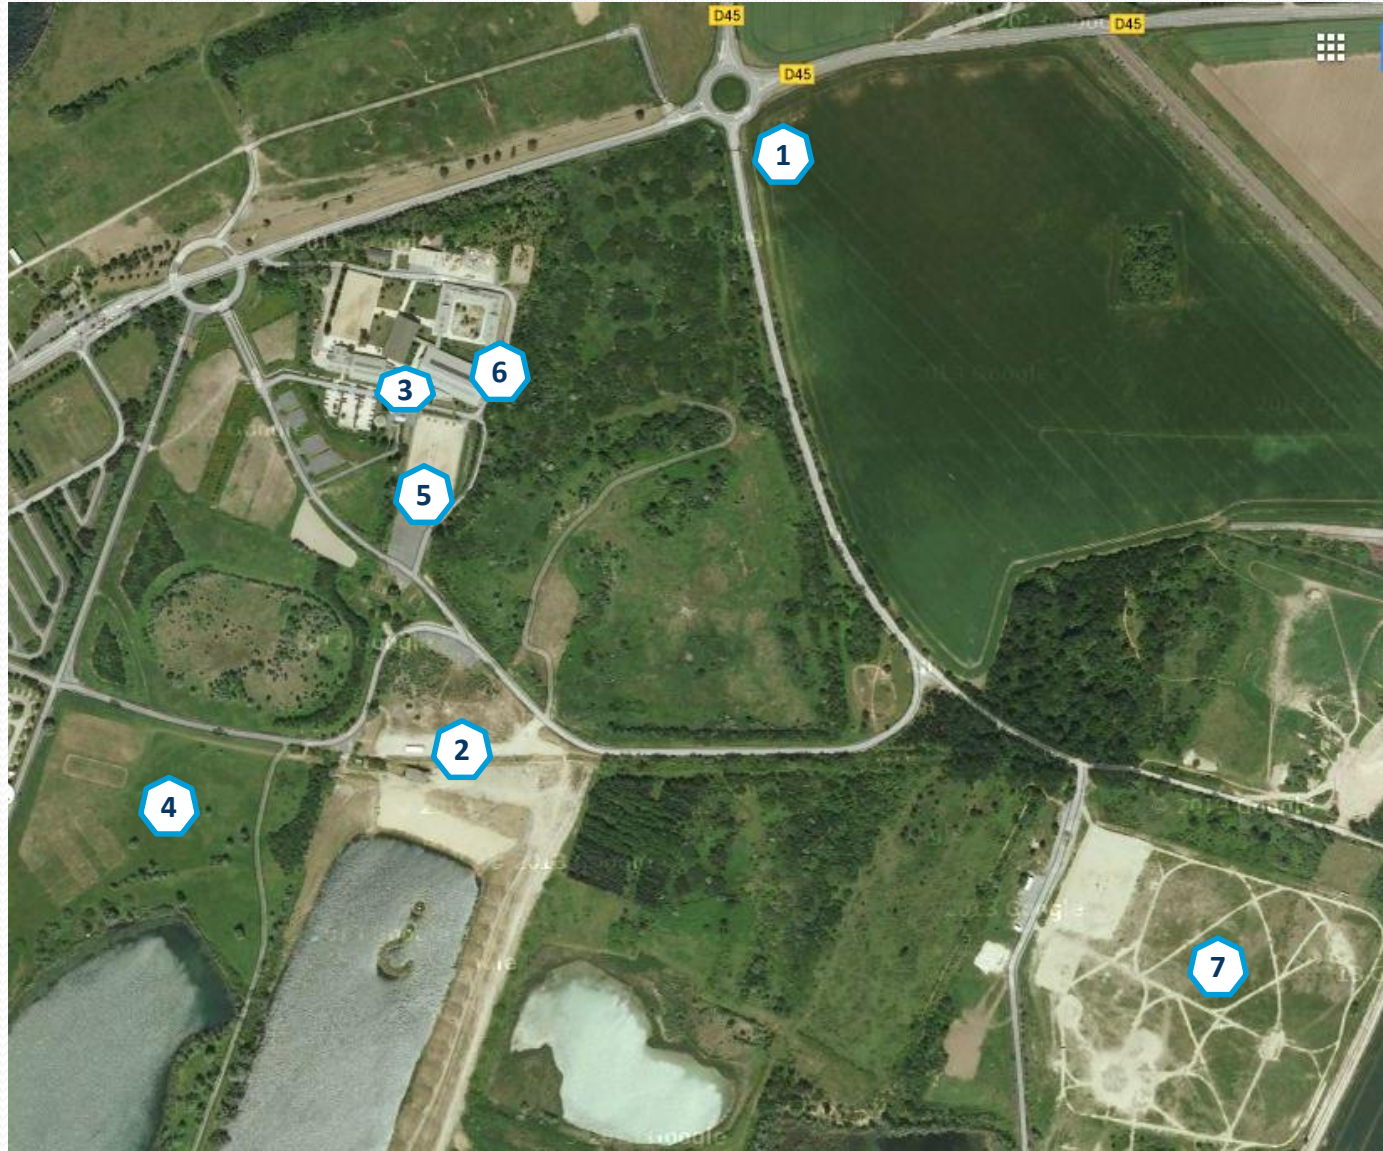

# Plan du Centre Equestre

- 1 - Entrée camions & vans
- 2 - Parking camions & vans
- 3 - Accueil - Restauration
- 4 - Carrières de dressage
- 5 - Carrière SO
- 6 - Détente CSO
- 7 - Cross

Centre Equestre de la base de loisirs de Jablines-Annet, 77450 Jablines  
Tél. 01.60.26.49.99 - Fax 01.60.26.68.77

# Accès au Cross